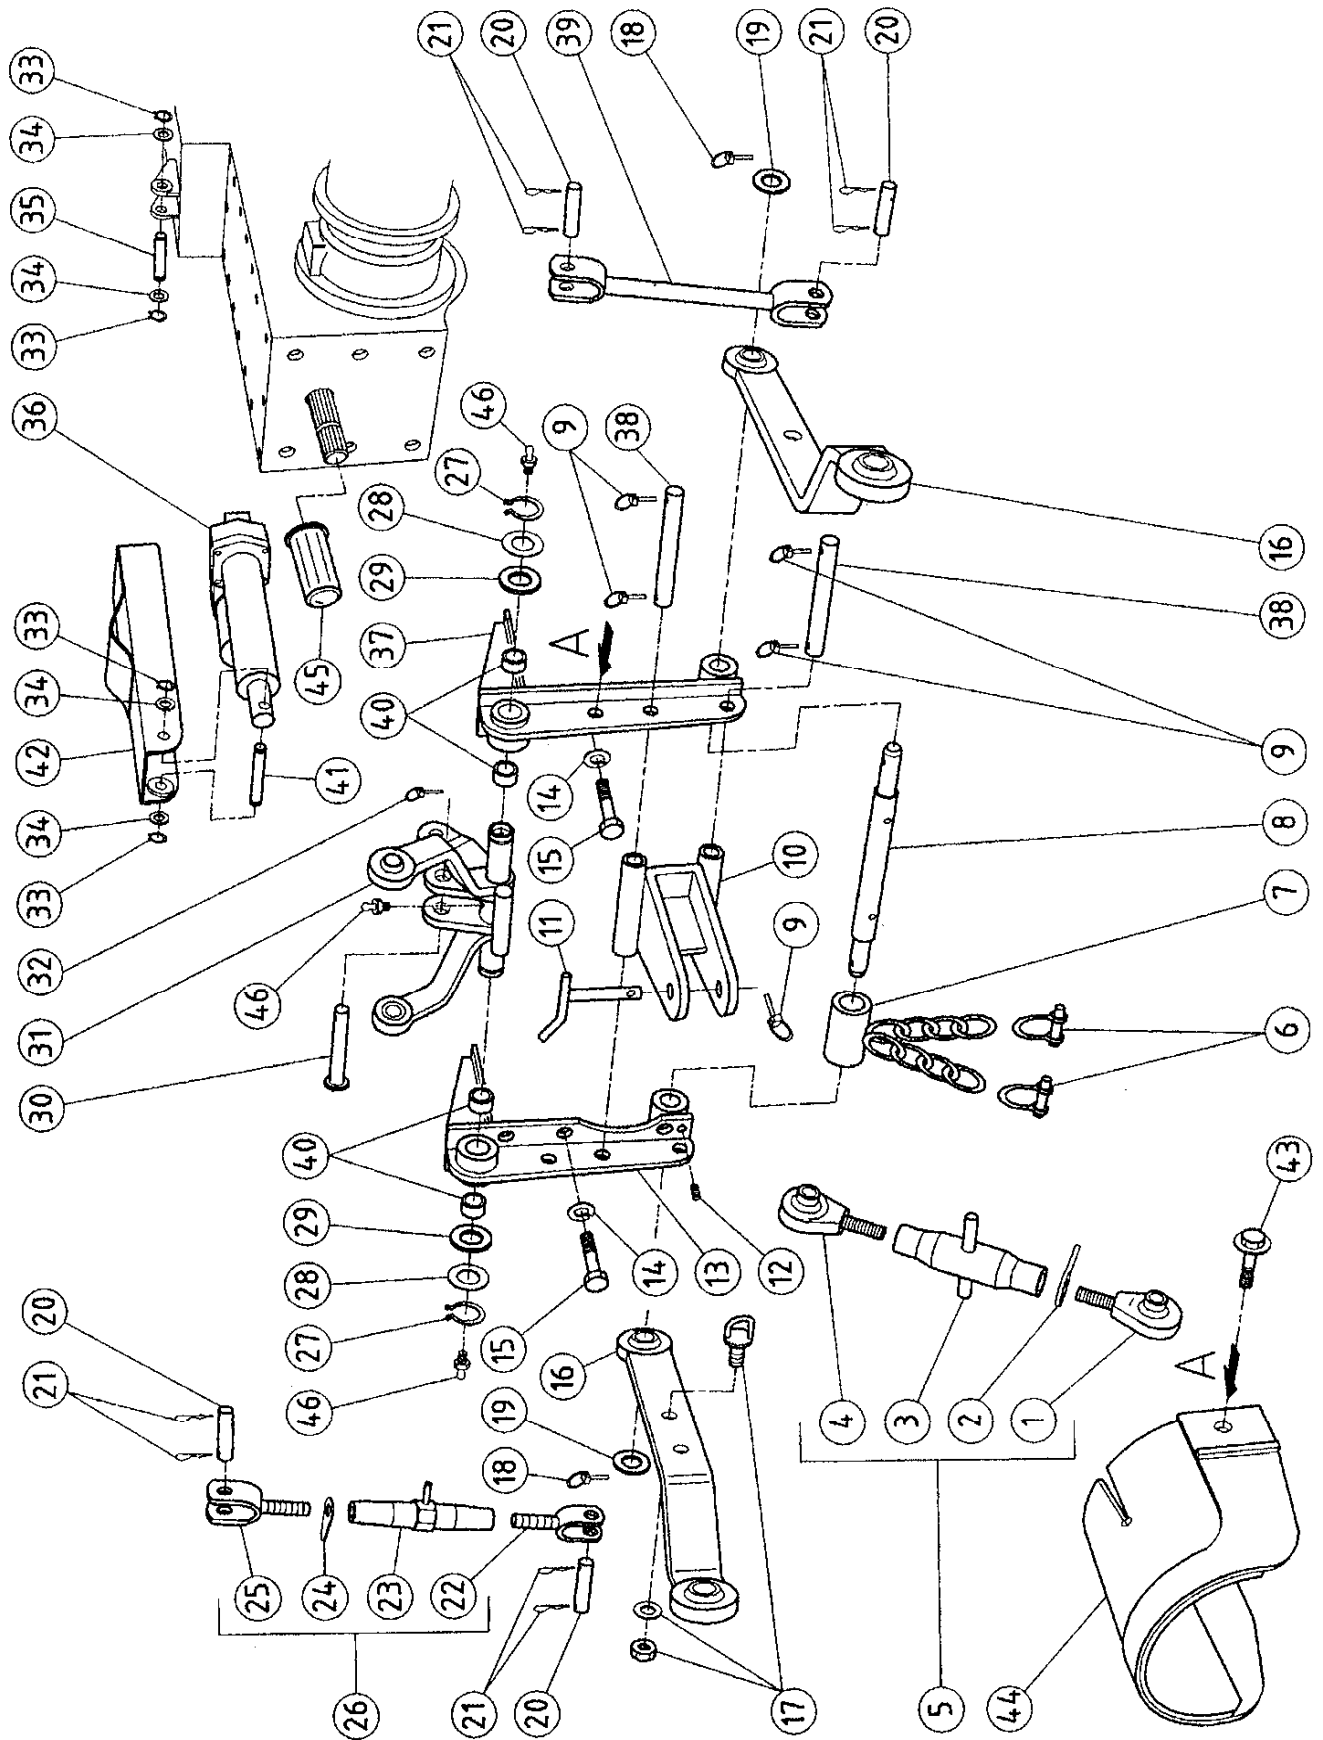

**BENASSI**<sup>®</sup> SpA

Via Lampedusa,1 - 40010 S.MATTEO DELLA DECIMA (BO)

Tel. Uff. ricambi : 051/820529 - Fax : 051/6826164

**CATALOGO GENERALE  
PARTI DI RICAMBIO**

**SPARE PARTS  
ERSATZTEILE  
PIECES DETACHEES**

**TRATTORE AGRICOLO**

**BT 2002 4RM**

**KUBOTA**

Versione KUBOTA 2 RM - 4 RM

Versione KUBOTA 4 RM

Versione KUBOTA 4 RM

Versione KUBOTA 2 RM - 4 RM

Versione KUBOTA 4 RM