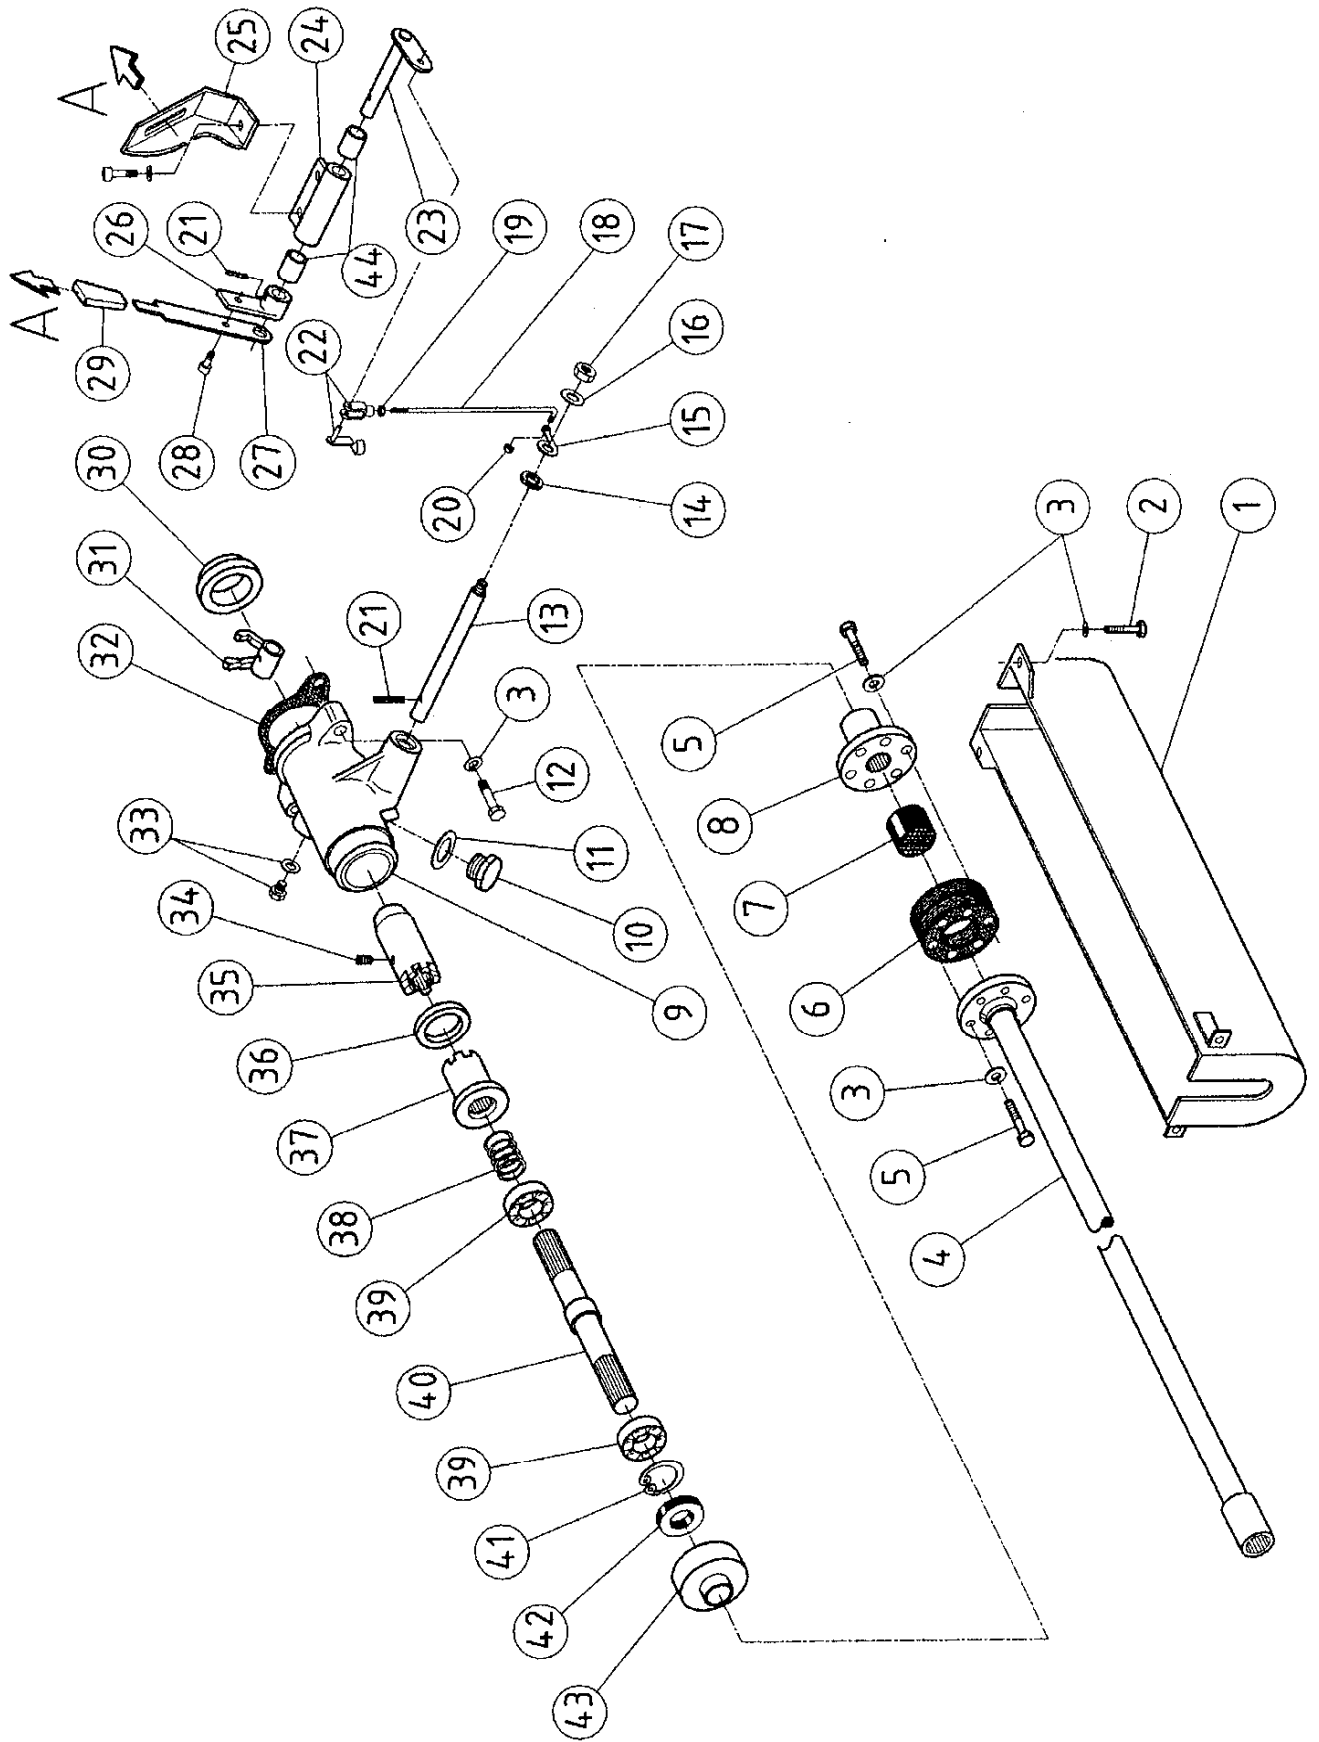

Versione KUBOTA 4 RM