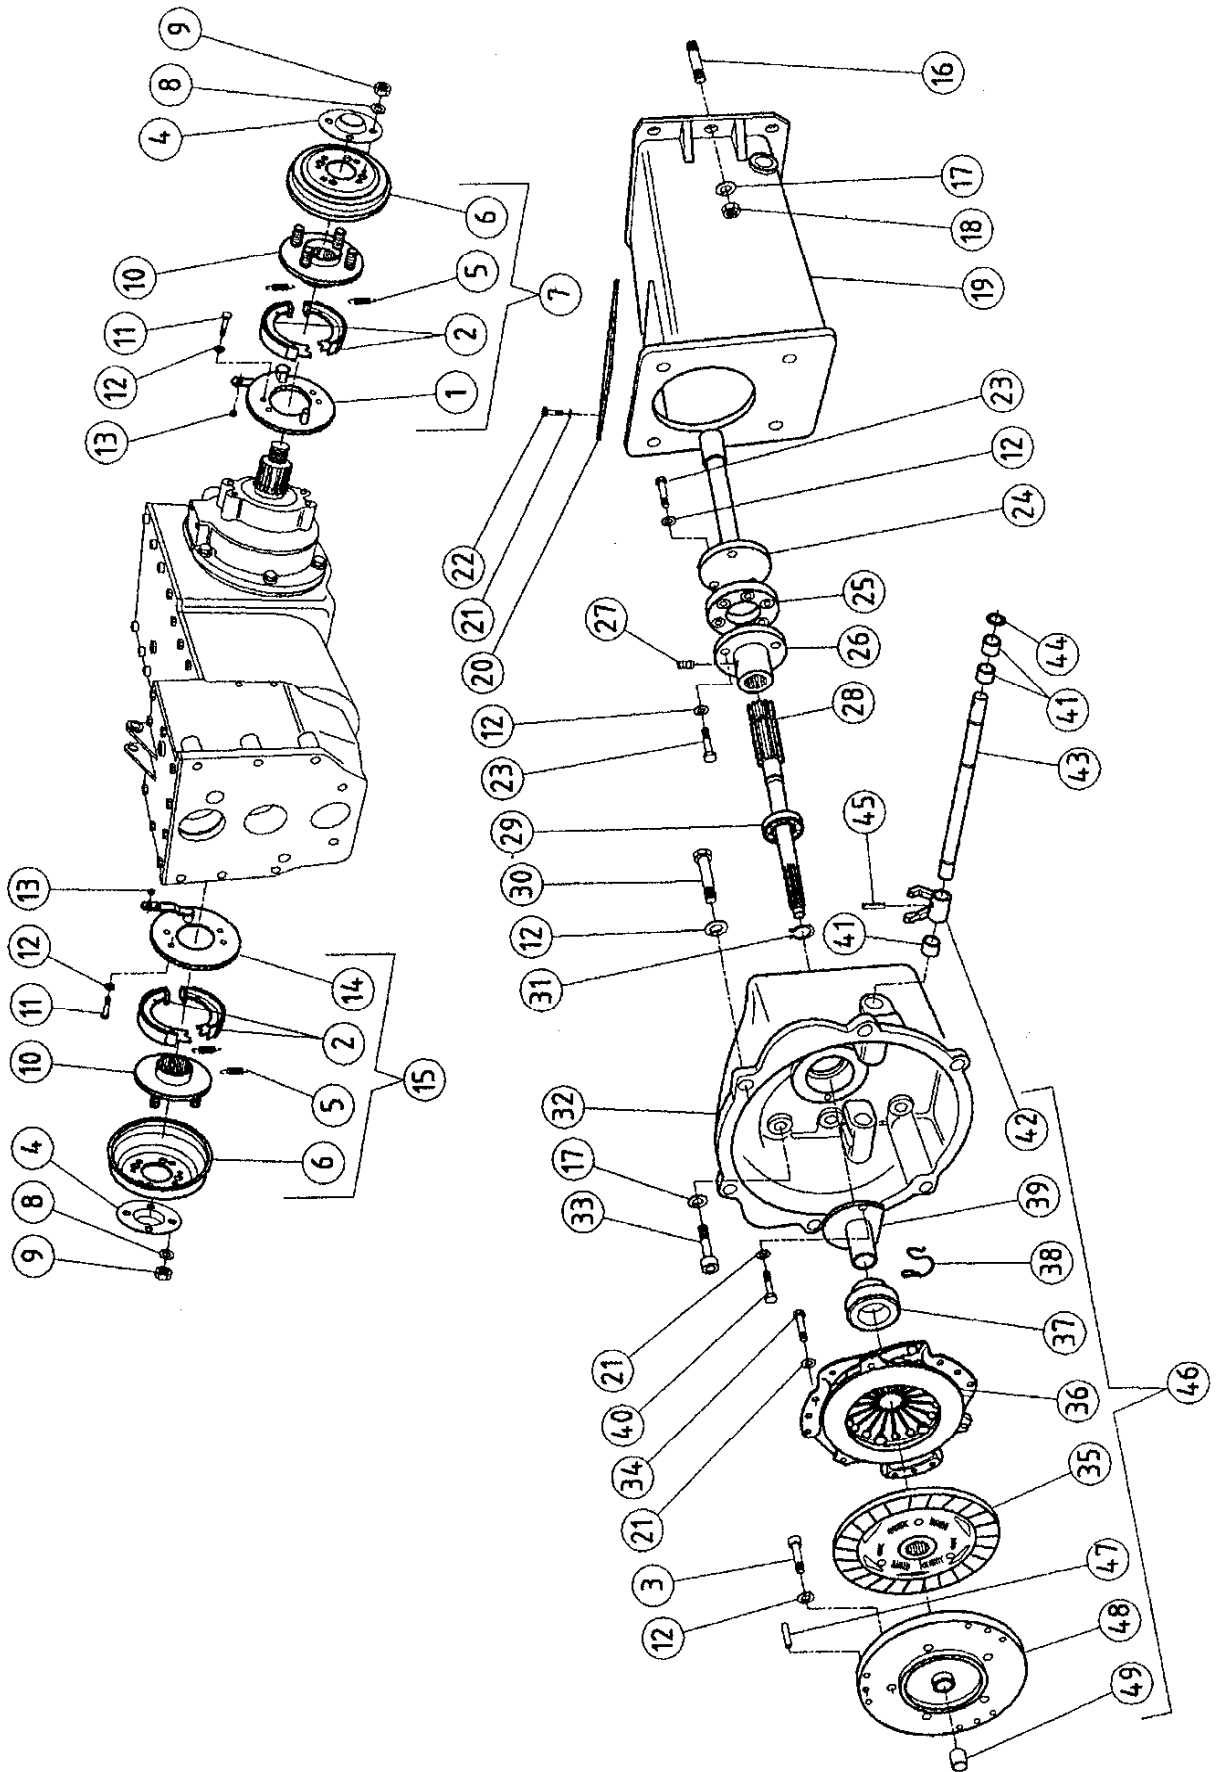

**BENASSI**<sup>®</sup> SpA

Via Lampedusa,1 - 40010 S.MATTEO DELLA DECIMA (BO)

Tel. Uff. ricambi : 051/820529 - Fax : 051/6826164

**CATALOGO GENERALE  
PARTI DI RICAMBIO**

**SPARE PARTS  
ERSATZTEILE  
PIECES DETACHEES**

**TRATTORE AGRICOLO**

**BT 2002 4RM**

**KUBOTA**

Versione KUBOTA 2 RM - 4 RM

Versione KUBOTA 4 RM

Versione KUBOTA 4 RM

Versione KUBOTA 2 RM - 4 RM

Versione KUBOTA 4 RM