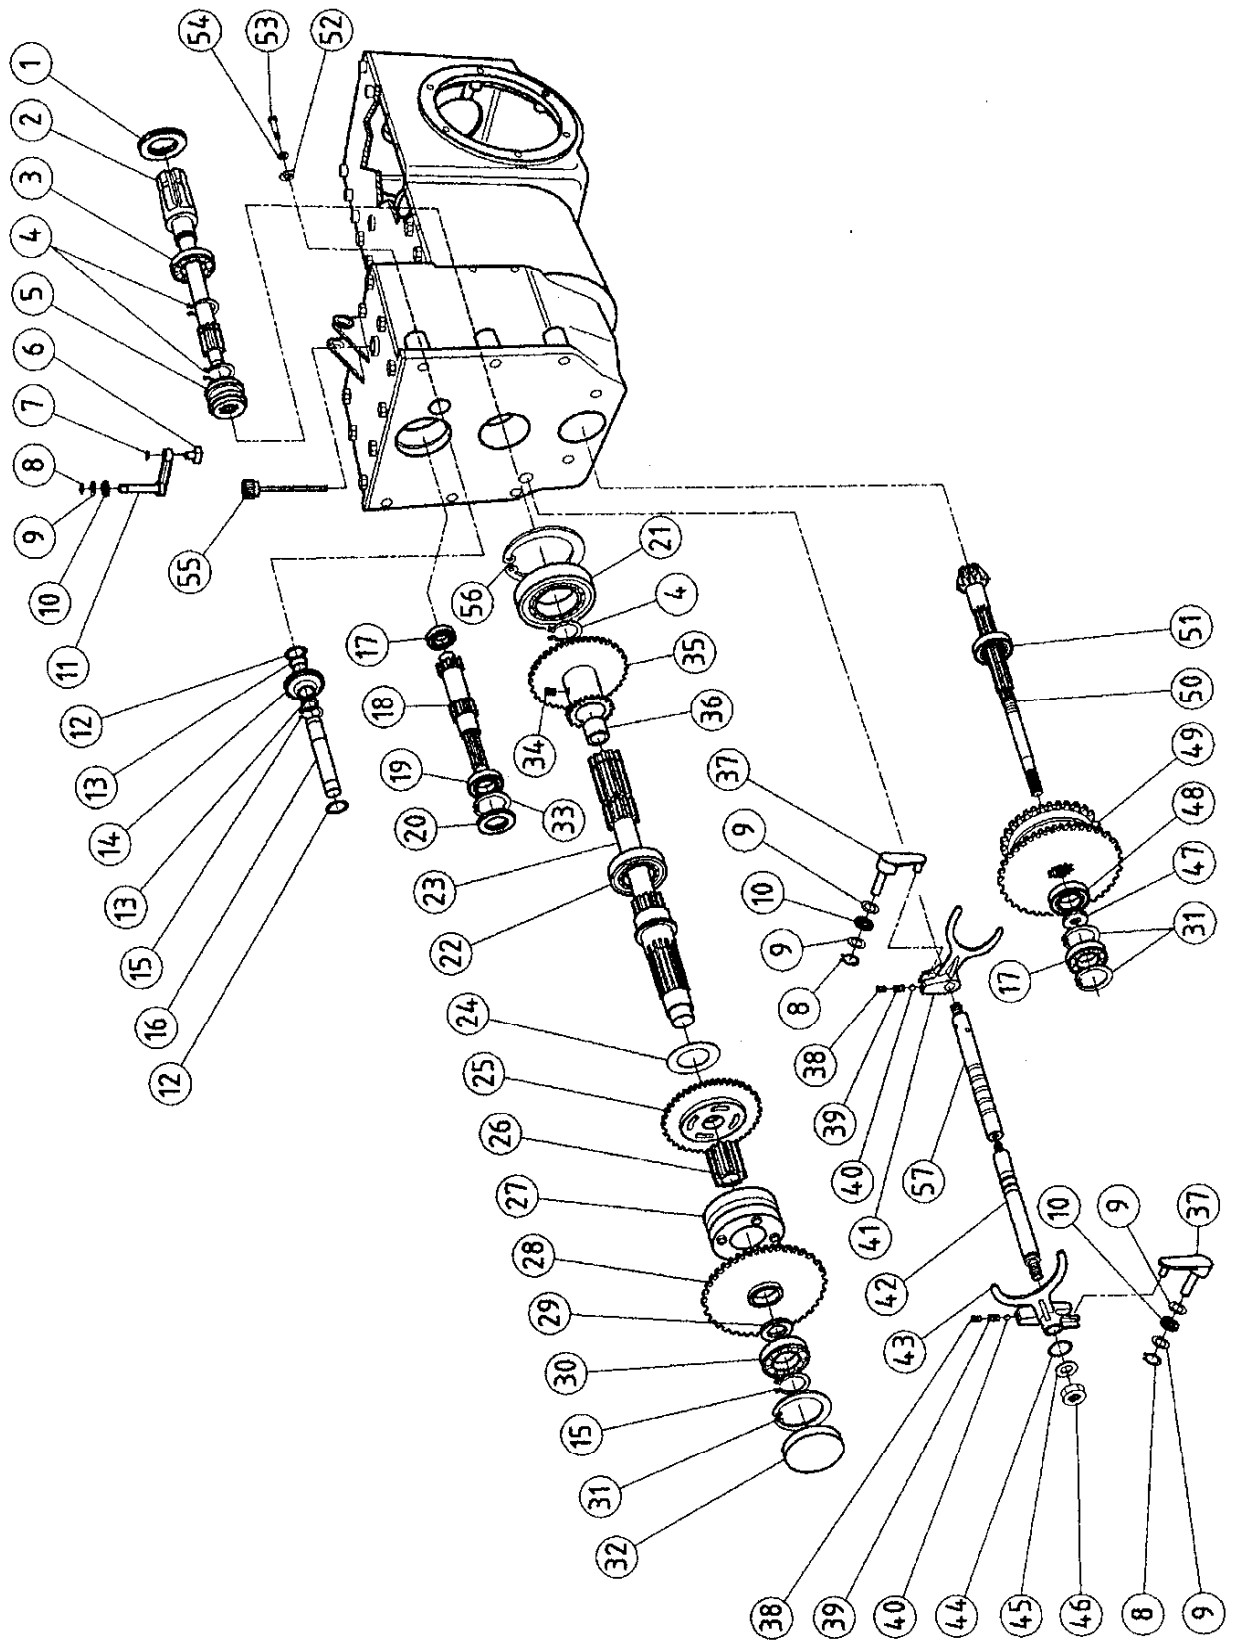

**BENASSI**<sup>®</sup> SpA

Via Lampedusa,1 - 40010 S.MATTEO DELLA DECIMA (BO)

Tel. Uff. ricambi : 051/820529 - Fax : 051/6826164

**CATALOGO GENERALE  
PARTI DI RICAMBIO**

**SPARE PARTS  
ERSATZTEILE  
PIECES DETACHEES**

**TRATTORE AGRICOLO**

**BT 2002 4RM**

**KUBOTA**

Versione KUBOTA 2 RM - 4 RM

Versione KUBOTA 4 RM

Versione KUBOTA 4 RM

Versione KUBOTA 2 RM - 4 RM

Versione KUBOTA 4 RM

Versione KUBOTA 4 RM - FOCS 4 RM

Versione KUBOTA 4 RM

Versione KUBOTA 4 RM

Versione KUBOTA 2 RM - 4 RM

Versione KUBOTA 4 RM