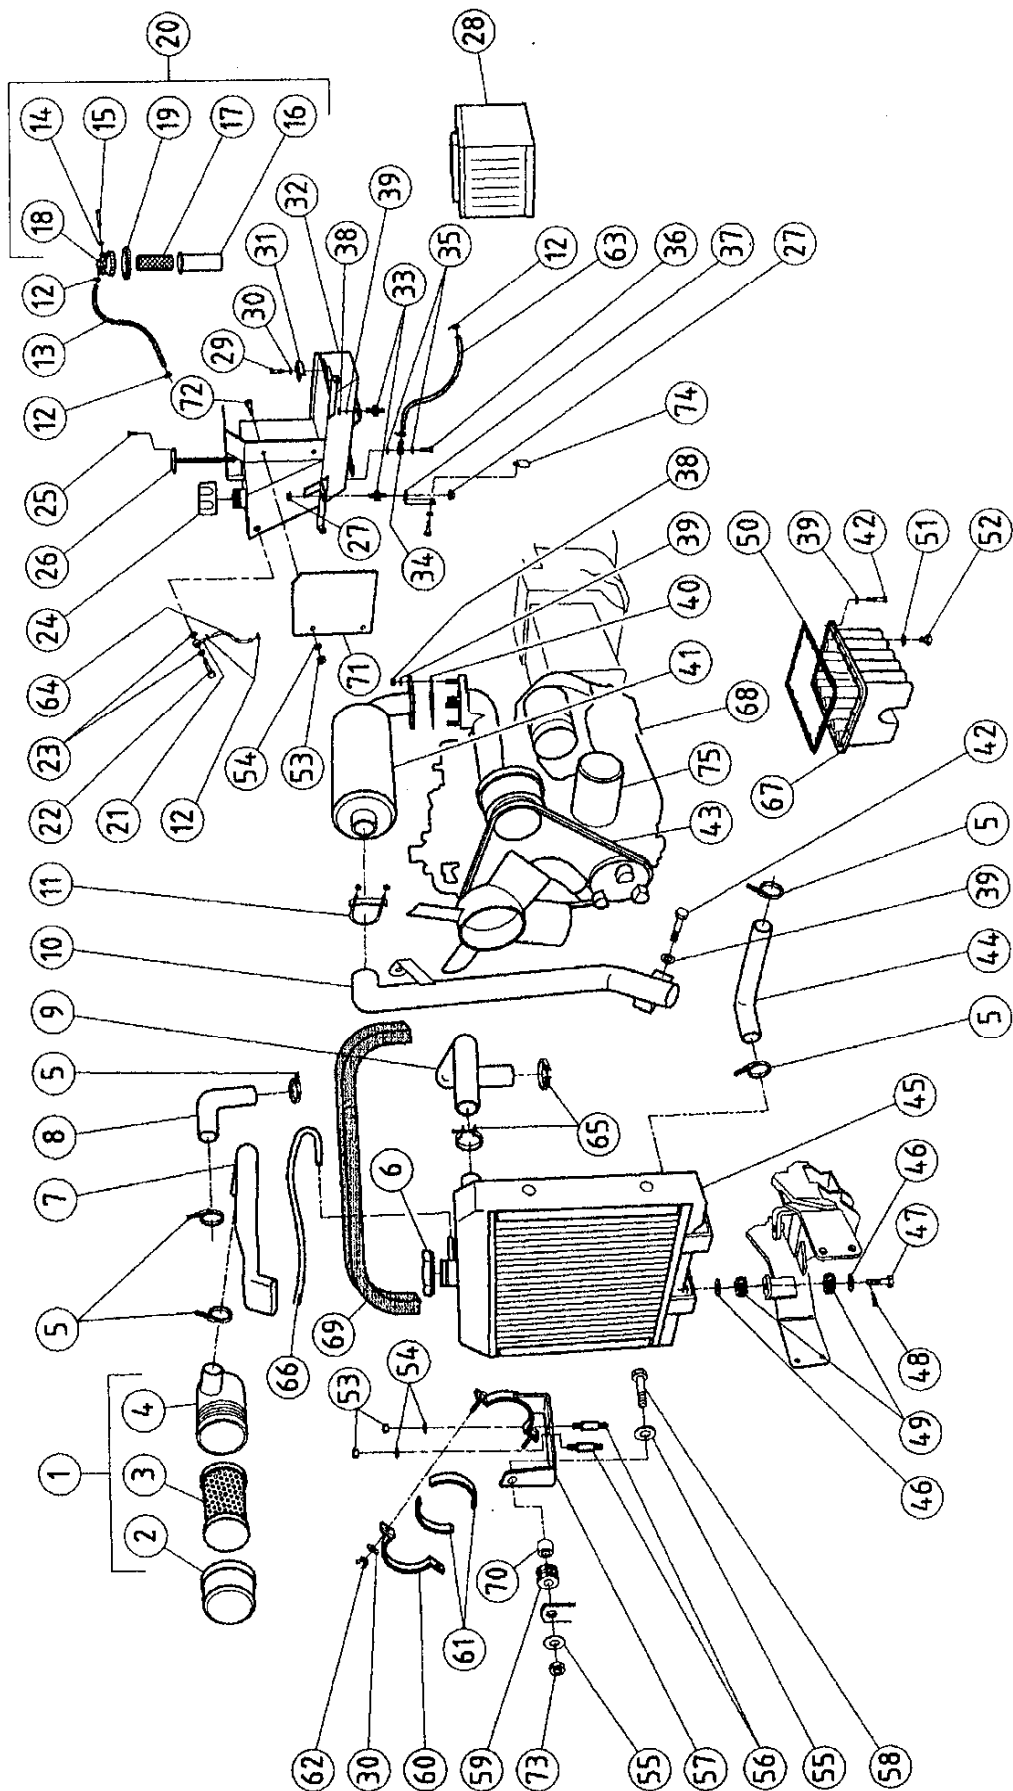

**BENASSI**<sup>®</sup> SpA

Via Lampedusa,1 - 40010 S.MATTEO DELLA DECIMA (BO)

Tel. Uff. ricambi : 051/820529 - Fax : 051/6826164

**CATALOGO GENERALE  
PARTI DI RICAMBIO**

**SPARE PARTS  
ERSATZTEILE  
PIECES DETACHEES**

**TRATTORE AGRICOLO**

**BT 2002 4RM**

**KUBOTA**

Versione KUBOTA 2 RM - 4 RM

Versione KUBOTA 4 RM

Versione KUBOTA 4 RM

Versione KUBOTA 2 RM - 4 RM

Versione KUBOTA 4 RM