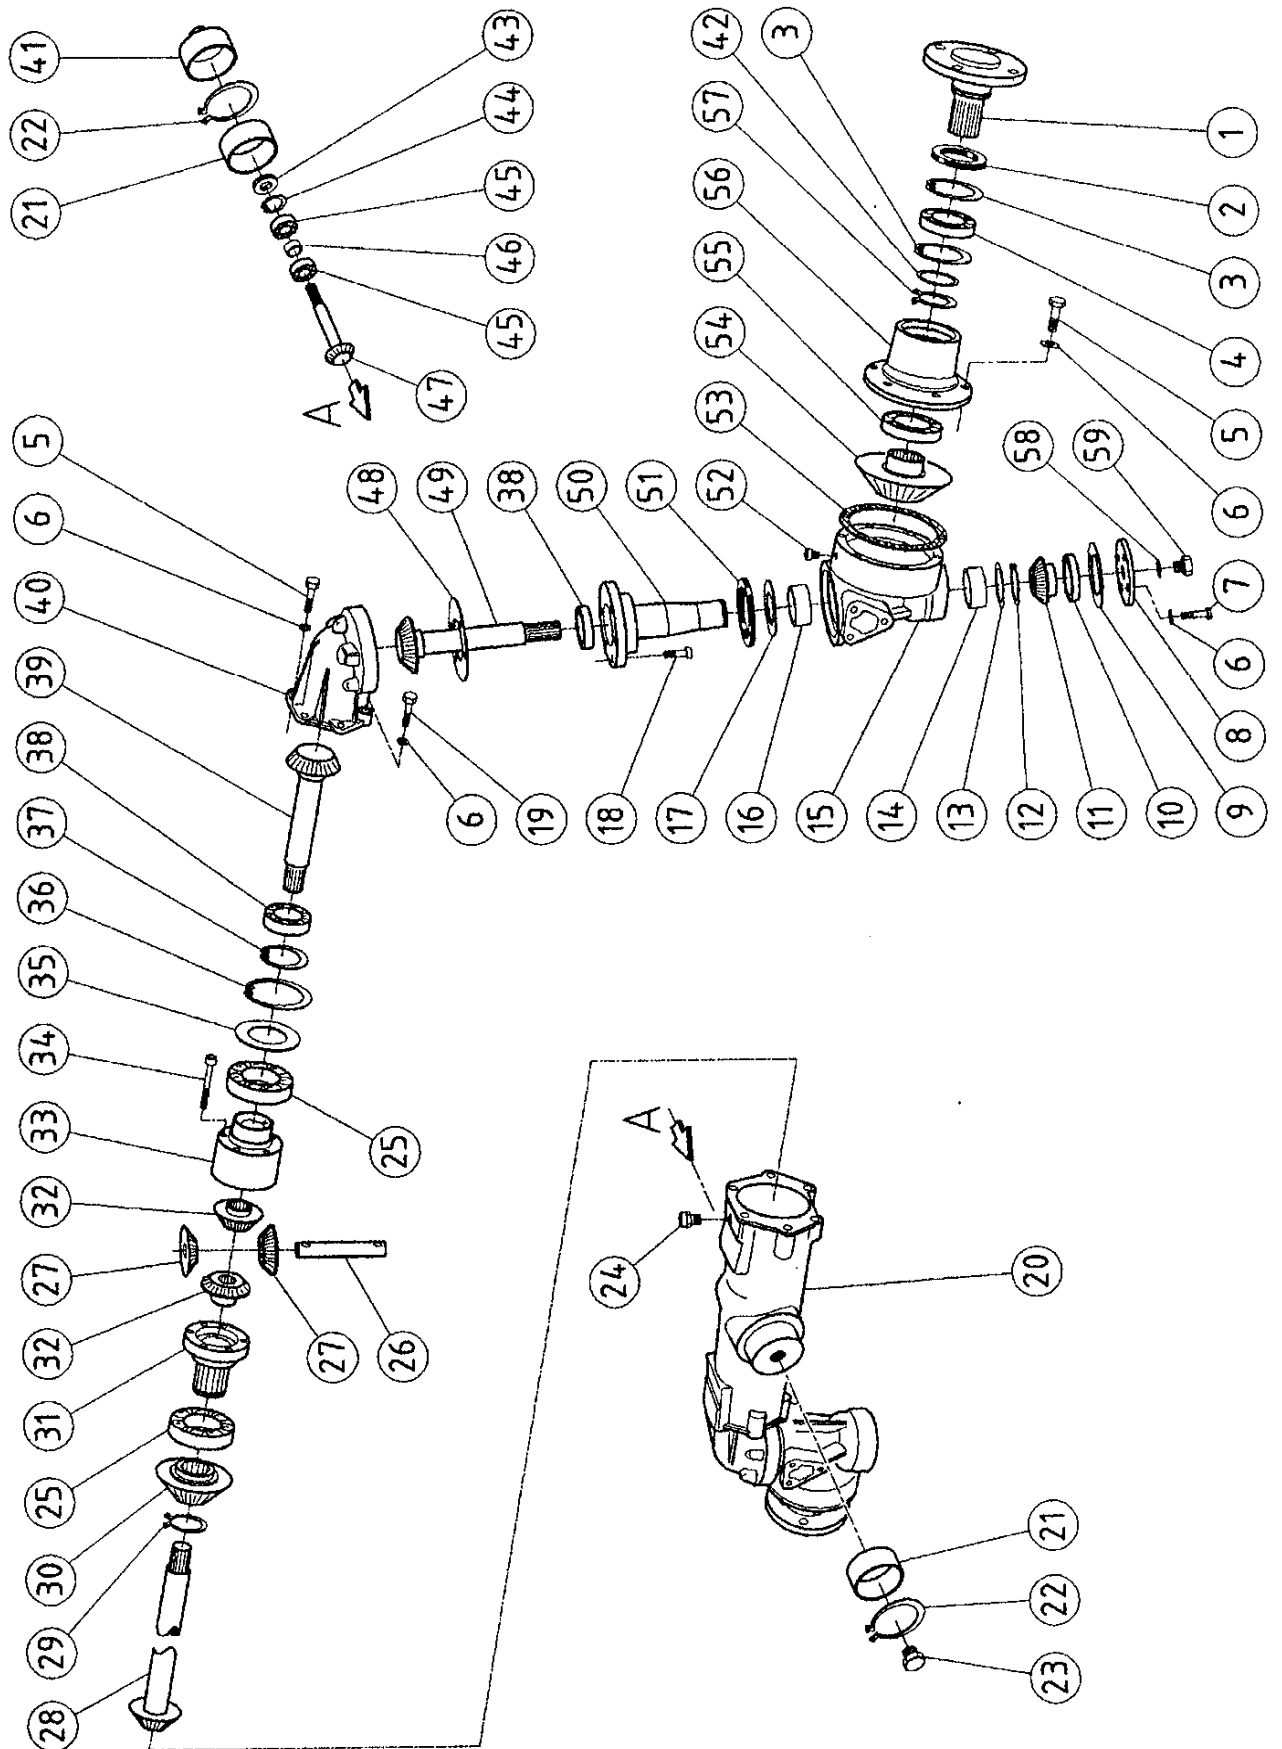

Versione KUBOTA 4 RM - FOCS 4 RM