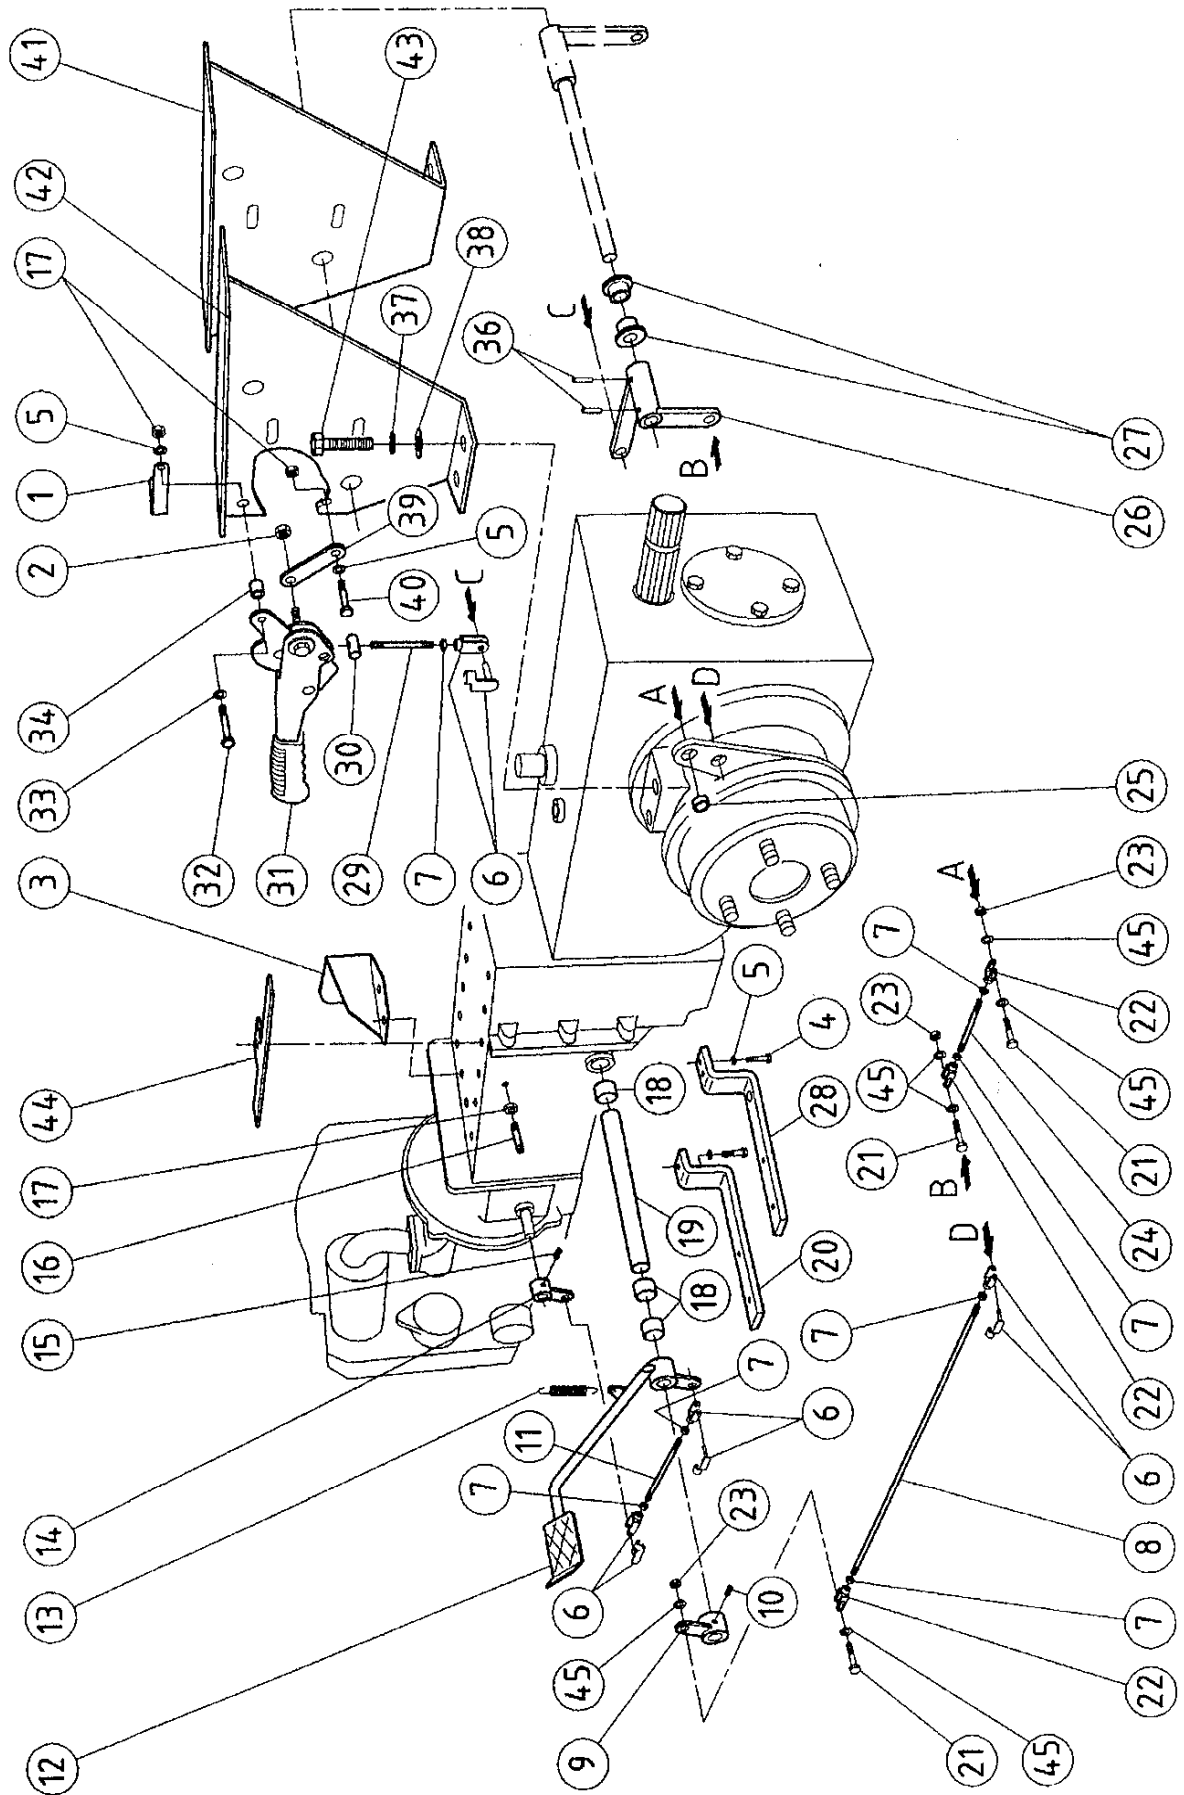

**BENASSI**<sup>®</sup> SpA

Via Lampedusa,1 - 40010 S.MATTEO DELLA DECIMA (BO)

Tel. Uff. ricambi : 051/820529 - Fax : 051/6826164

**CATALOGO GENERALE  
PARTI DI RICAMBIO**

**SPARE PARTS  
ERSATZTEILE  
PIECES DETACHEES**

**TRATTORE AGRICOLO**

**BT 2002 4RM**

**KUBOTA**

Versione KUBOTA 2 RM - 4 RM

Versione KUBOTA 4 RM

Versione KUBOTA 4 RM

Versione KUBOTA 2 RM - 4 RM

Versione KUBOTA 4 RM