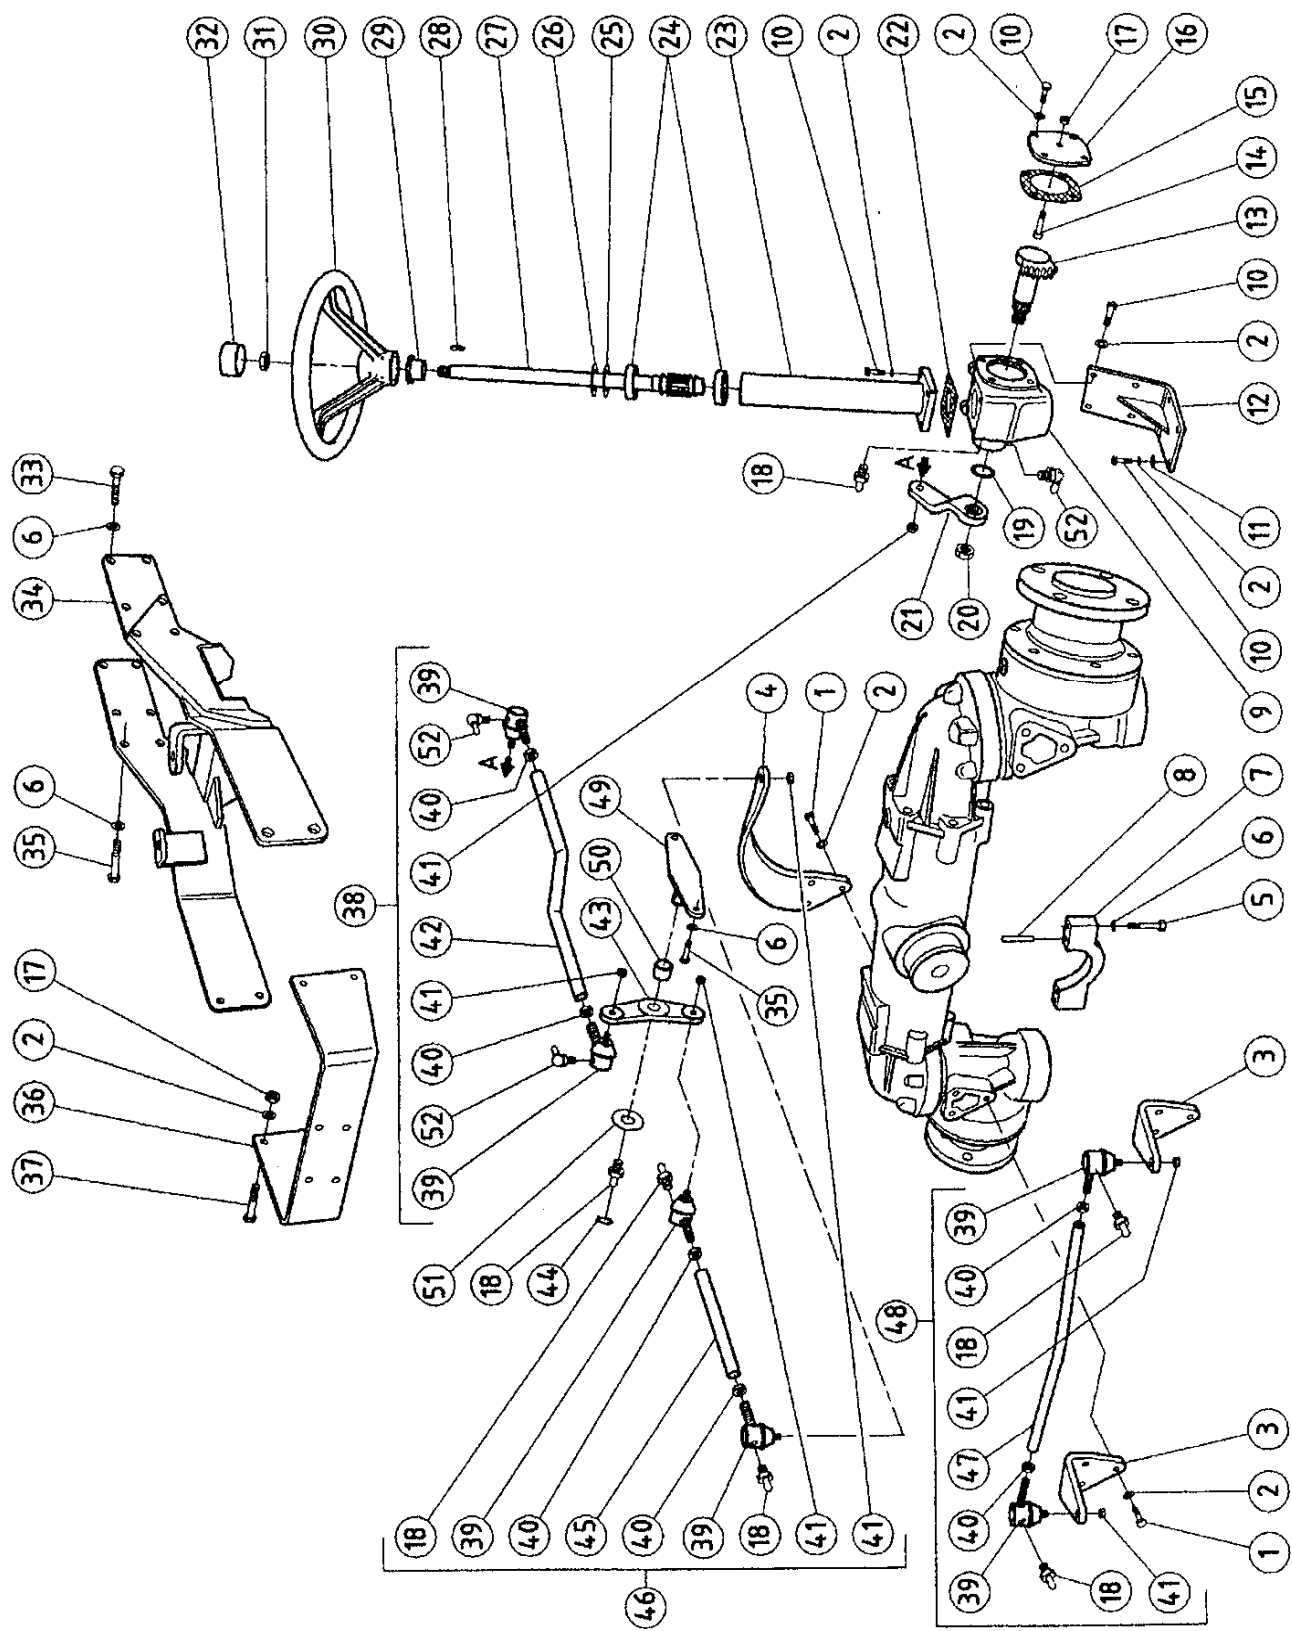

**BENASSI**<sup>®</sup> SpA

Via Lampedusa,1 - 40010 S.MATTEO DELLA DECIMA (BO)

Tel. Uff. ricambi : 051/820529 - Fax : 051/6826164

**CATALOGO GENERALE  
PARTI DI RICAMBIO**

**SPARE PARTS  
ERSATZTEILE  
PIECES DETACHEES**

**TRATTORE AGRICOLO**

**BT 2002 4RM**

**KUBOTA**

Versione KUBOTA 2 RM - 4 RM

Versione KUBOTA 4 RM

Versione KUBOTA 4 RM

Versione KUBOTA 2 RM - 4 RM

Versione KUBOTA 4 RM